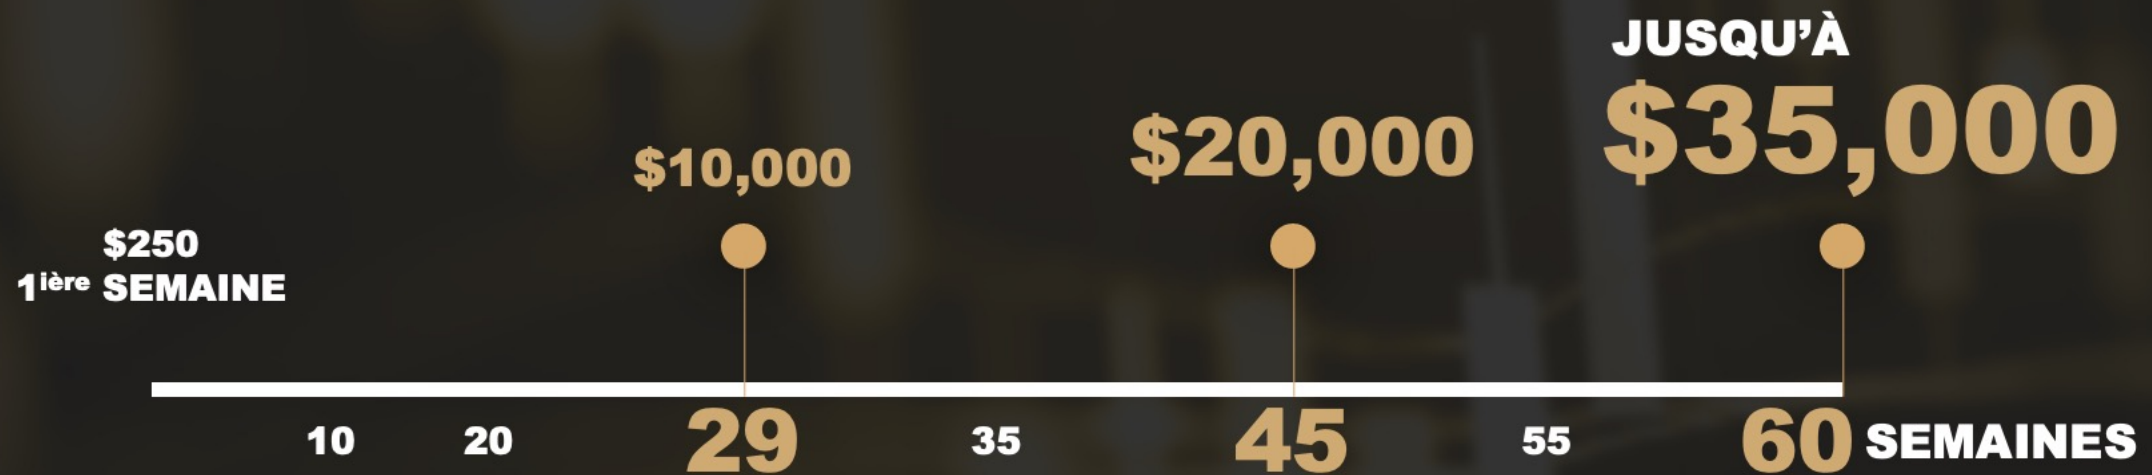

POOL VALIDUS EXEMPLE D'INTÉRÊT COMPOSÉ

**NIVEAU 8
EXEMPLE SUR
60 SEMAINES
D'INTÉRÊT
COMPOSÉS**