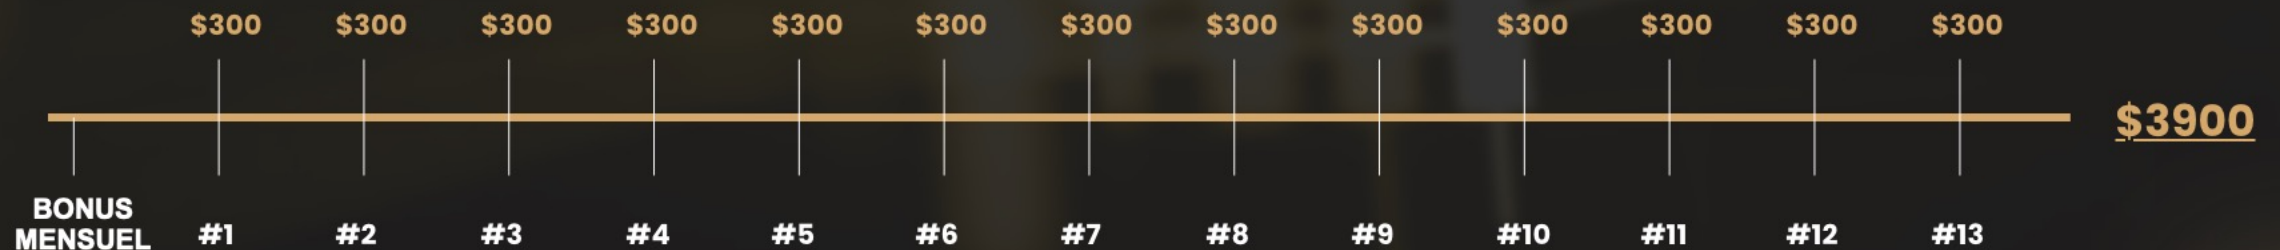

L9 19,683

L10 59,049

L11 177,147

L12 531,441

**\$787.160
par Jour**

LE PASSIF 30

Bénéficiez de la croissance de votre équipe
aussi bien à court terme qu'à long terme

30% de vos commissions contribue à votre
Revenu Passif Mensuel

\$10.000

\$7.000

PORTEFEUILLE ACTIF

\$3.000

PORTEFEUILLE PASSIF

**30%
De Plus en
13 months**

PAIEMENTS ET RETRAITS

Frais de Retrait : 5%
Délais des Retraits : jusqu'à 48 Heures

GRADES & RÉCOMPENSES

JADE

5K 5K

**50 \$
Argent**

SAPHIR

20K 20K

**Montre
Apple**

RUBIS

80K 80K

**iPhone
13**

GRADES & RÉCOMPENSES

ÉMERAUDE

REPOS VIP

250K

RUBIS

250K