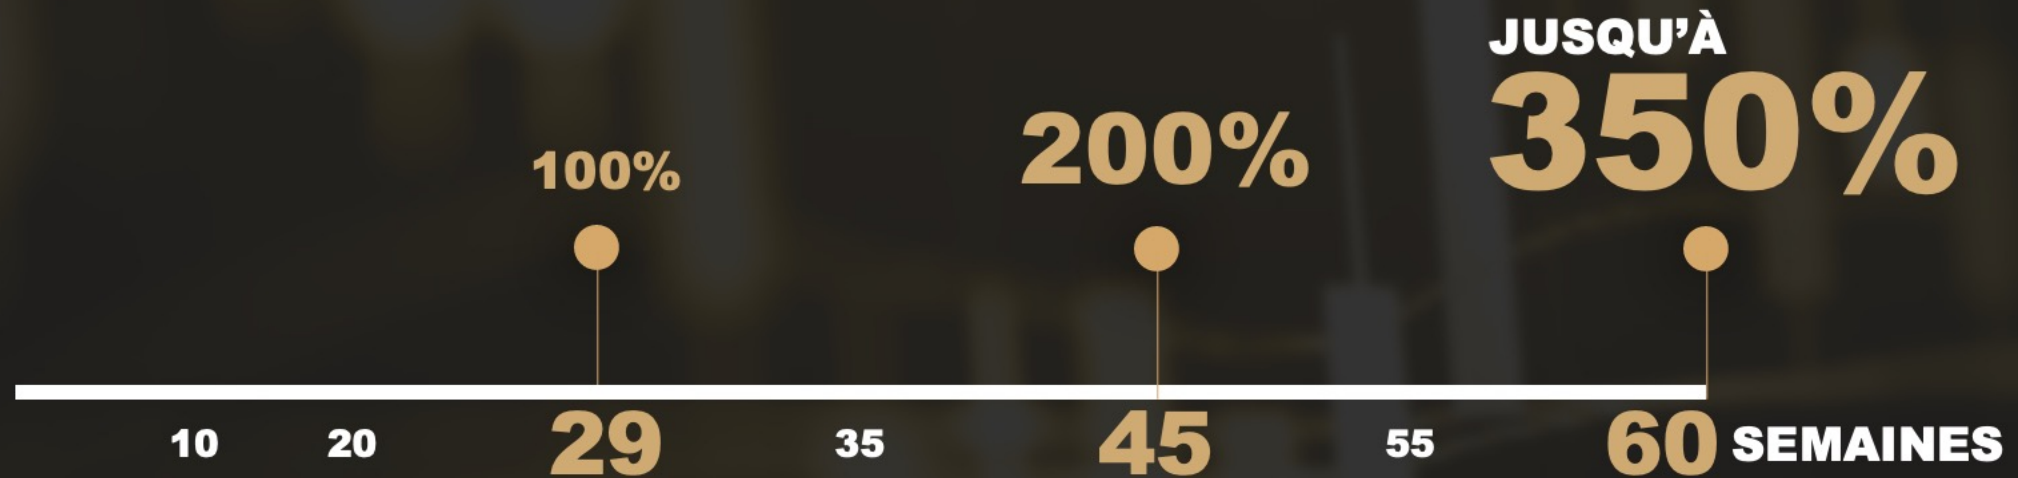

POOL VALIDUS CAPITALISER EN TOUTE LIBERTÉ

**RÉCOMPENSES
GAGNÉES CHAQUE
SEMAINE**